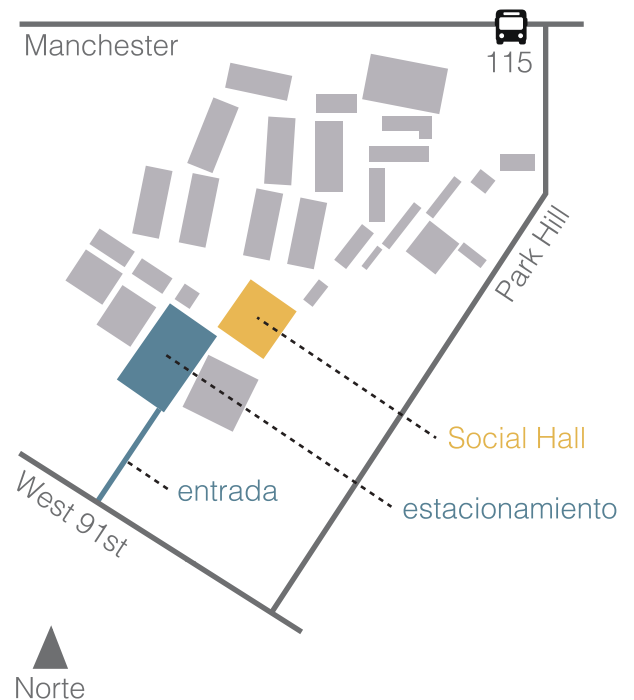

Mapa de la Escuela

Por solicitud, intérpretes de lenguaje de señas, aparatos de ayuda auditiva, traducción entre inglés y otras idiomas, y materiales en formatos alternativos están disponibles para el público para reuniones y eventos patrocinados por la ciudad. Todas las solicitudes de acomodaciones razonables deben realizarse al menos tres días hábiles o 72 horas antes del evento o la fecha de la reunión. Para solicitar acomodaciones o servicios de traducción, o para cualquier consulta, llame a 213-978-1201 o envíe un correo electrónico a planning.thewestside@lacity.org.